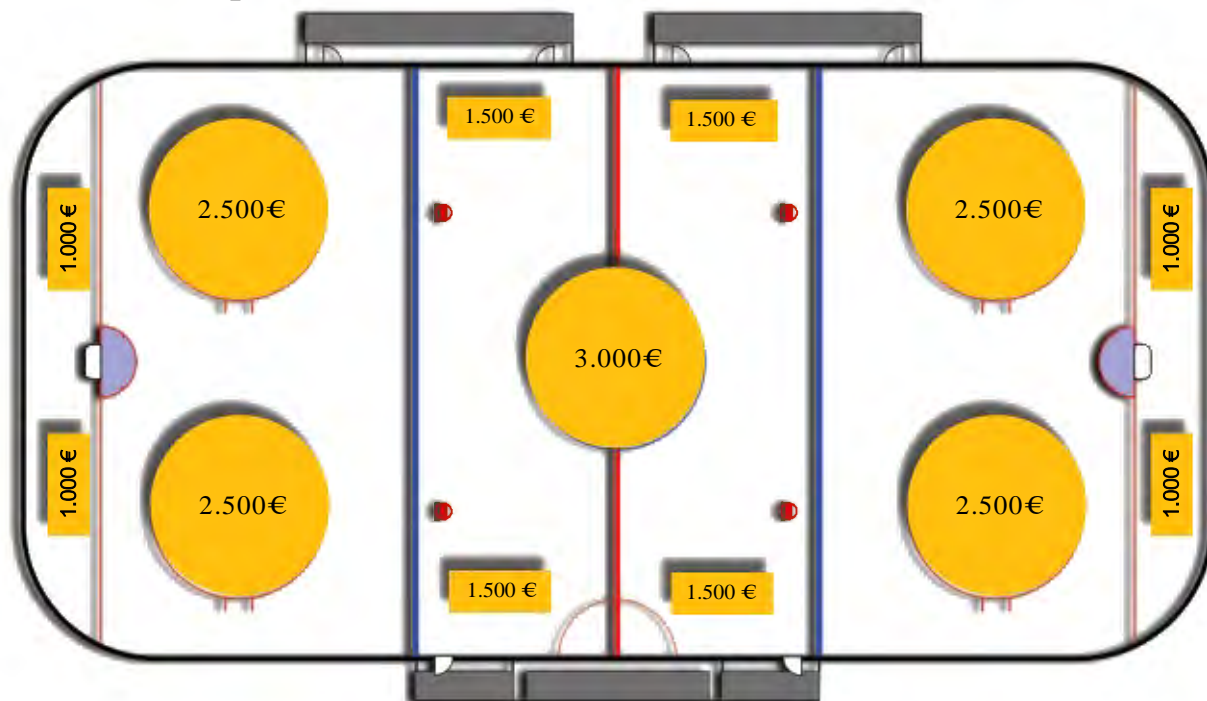

Werbemöglichkeiten – Untereiswerbung

Vertragsabschluss bis 31.7 des Jahres
Preise pro Saison inkl. Herstellung zzgl. MwSt.